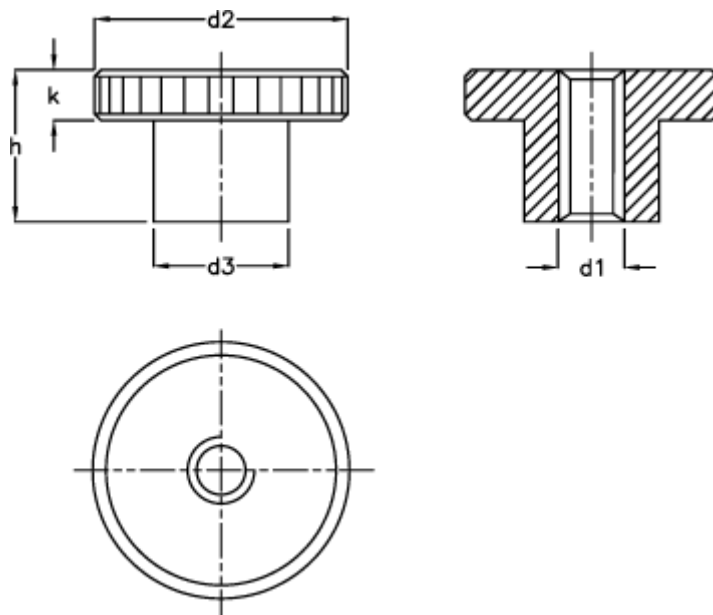

Varenummer: 20704509

Beskrivelse: E+G Fingermøtrik DIN 466-M6

Mål

$d1 = M 6$
 $d2 = 24$
 $d3 = 12$
 $h = 15.0$
 $K = 5.0$